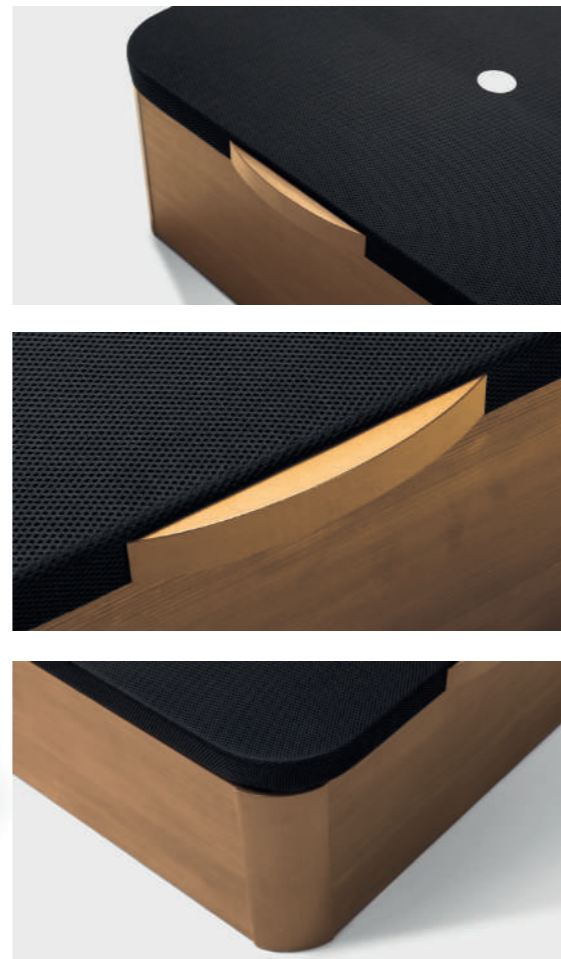

# CANAPE MADERA GRAN CAPACIDAD ZEUS

## Características

- Acabados en los colores de MELAMINA que se encuentran en nuestro muestrario.
- Tapa en 3D. (Colores chocolate, blanco, negro, beige o plata) Tapa fabricada en tablero de 8mm con estructura metálica de 40x30 con 16 huecos de Ventilación y ángulo anticuncho de 120cm. Sujeción de la estructura metálica al tablero de la misma mediante CLAVADO Y PEGADO mediante un polímero, para evitar molestos ruidos de la tapa.
- TIRADORES DE MADERA o METÁLICOS atornillados a la estructura de la tapa para evitar que se suelten cuando levantamos la tapa con el colchón en el día a día. (Colores disponibles en nuestro muestrario de colores de tiradores).
- Fondo del canapé fabricado en tablero de 10mm.
- Estructura del exterior del canapé fabricada en tablero MELAMINICO de 30mm.
- Interior del canapé en MELAMINA.
- Tirador opcional, especificar en pedido (si no se especifica se pondrá tirador de madera), si no especifica el color se colocará el estimado por fábrica.
- PATAS MACIZAS EN HAYA CON GROSOR DE 11 X 4 CM