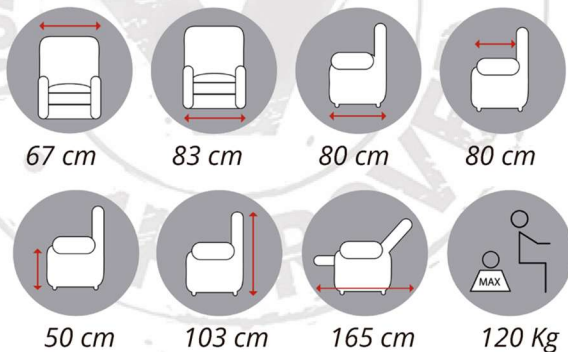

Temporizador

Programas automáticos

Modos de vibración 1-9

Intensidad 1-5

Mando masaje

PISA SILLÓN DE MASAJE ELEVADOR

Especificaciones técnicas

PISA	Sillón de masaje
Medidas producto	80x83x103 cm
Medidas cajas	84 x 76 x 62 cm 77 x 22 x 76 cm
Peso	50 Kg
Grupaje	2/Caja 3/Palet
Potencia / Frecuencia	220/230V 50-60HZ 200 W
EAN - Beige	8 436540 963338
EAN - Marrón	8 436540 963345
EAN - Negro	8 436540 963352