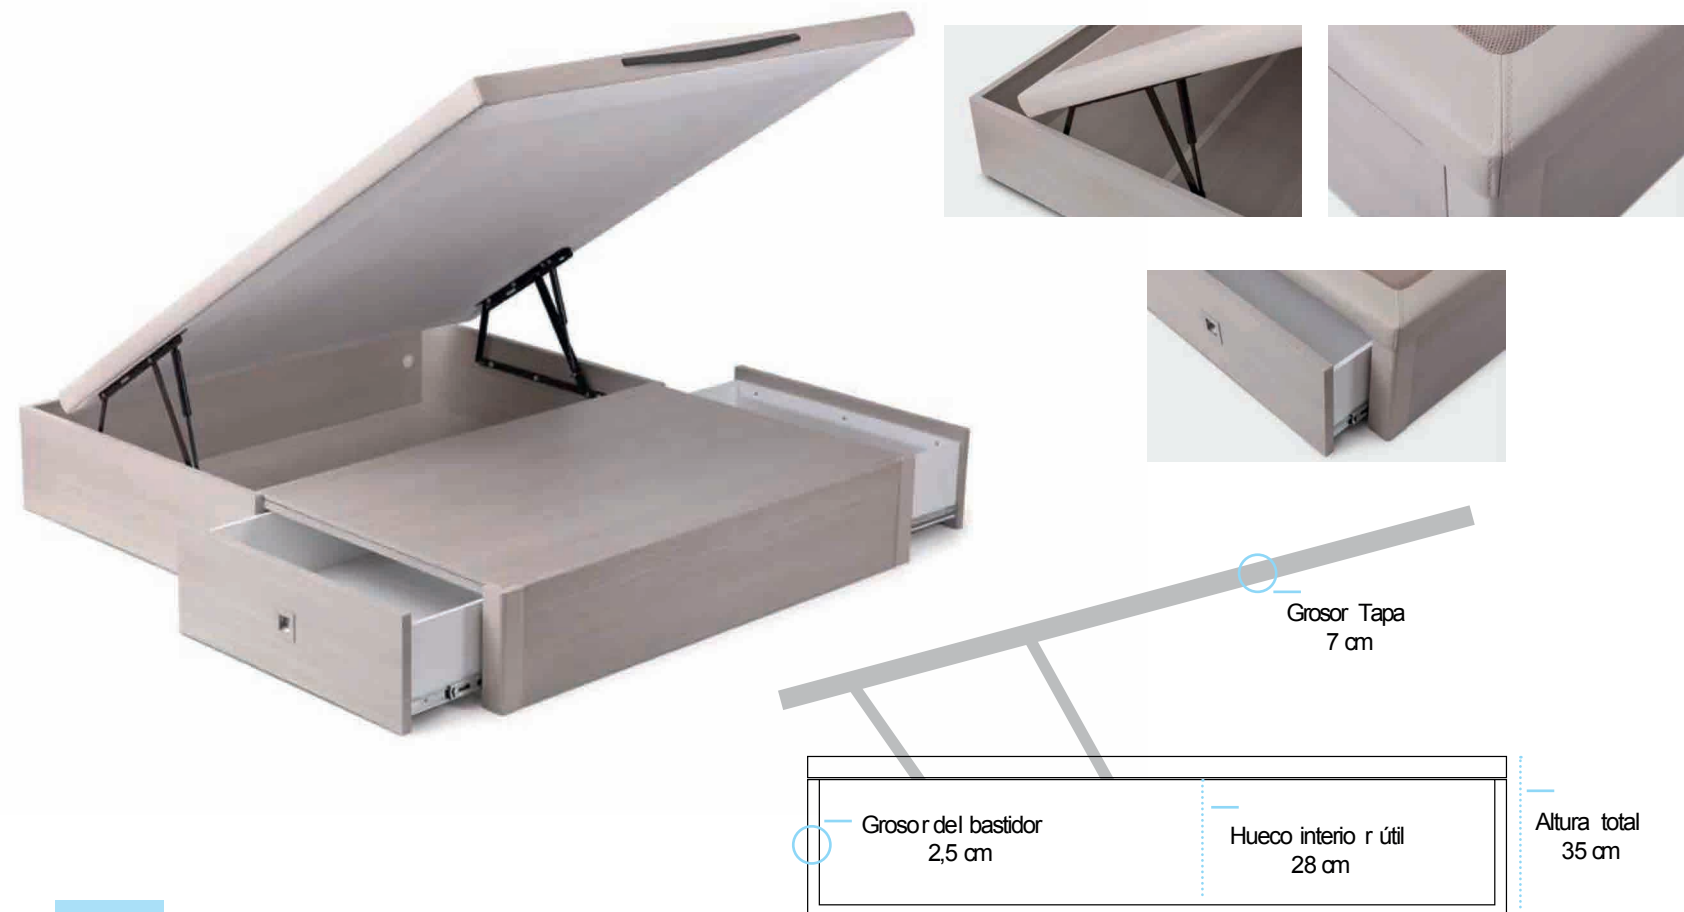

CANAPE MADERA CAJONES REBECA

Tiradores (De no especificar el color del tirador en el pedido, se colocará el que se estime en fabrica).

Madera	Metalicos (Aluminio)	Para Cajones
- Blanco - Roble - Mozart - Wengue - Plata - Tabaco - Cerezo - Arena - Nogal - Ceniza - Cambrian - Textil	- Goya 0 ptos./Und. - Velázquez 0 ptos./Und. - Picasso 31 ptos./Und. - Donatello 42 ptos./Juego - Berini (60 cm) 31 ptos./Und. - Da Vinci (40 cm) 21 ptos./Und. - Mate - Brillo - Cobalto	Cuadrado

Colores

- Blanco - Combinación de tapa: Polipiel Básico Blanco 3D Blanco	- Arena - Combinación de tapa: Polipiel Elfos Piedra 3D Blanco	- Cambrian - Combinación de tapa: Polipiel Básico Crema 3D Beig	- Cerezo - Combinación de tapa: Polipiel Básico Chocolate 3D Chocolate	- Mozart - Combinación de tapa: Polipiel Básico Blanco 3D Blanco	- Tabaco - Combinación de tapa: Polipiel Elfos Beig 3D Beig
- Wengue - Combinación de tapa: Polipiel Básico Chocolate 3D Chocolate	- Roble - Combinación de tapa: Polipiel Básico Crema 3D Beig	- Nogal - Combinación de tapa: Polipiel Básico Chocolate 3D Chocolate	Estas son las combinaciones de serie de los colores de las maderas con su tapa en polipiel + 3D. Salvo que se especifique otra combinación en el pedido.		

Características

- Acabados en los colores de MELAMINA que se encuentran en nuestro muestrario.
- Tapa tapizada con canto en polipiel o tela de serie (colores polipiel y tela disponibles en nuestros muestrarios), Acolchada en fibra hueca compactada y tratada para una mayor transpiración del colchón (colores de 3D disponibles: chocolate, blanco, negro, beige o plata)
- Posibilidad de hacer el pespunte contrastado (de ser así indicar en el pedido, de serie siempre va con hilo al tono de la polipiel o tela elegida).
- Tapa fabricada en tablero de 8mm con estructura metálica de 40x30 con 16 huecos de ventilación y ángulo anticongelamiento de 120cm. Sujeción de la estructura metálica al tablero de la misma mediante CLAVADO Y PEGADO mediante un polímero, para evitar los molestos ruidos de la tapa.
- TIRADORES DE MADERA o METÁLICOS atomillados a la estructura de la tapa para evitar que se suelten cuando levantamos la tapa con el colchón en el día a día. (Colores disponibles en nuestro muestrario de colores de tiradores).
- Fondo del canapé fabricado en tablero MELAMINICO de 12mm.
- Estructura del exterior del canapé fabricada en tablero MELAMINICO de 25mm.
- Interior del canapé en MELAMINA.
- Tirador opcional, especificar en pedido (si no se especifica se pondrá tirador de madera), si no especifica el color se colocará el estimado por fabrica.
- EL MODULO CAJONERA SE SIRVE TOTALMENTE MONTADO.
- PATAS MACIZAS EN HAYA CON GROSOR DE 7X7 CM