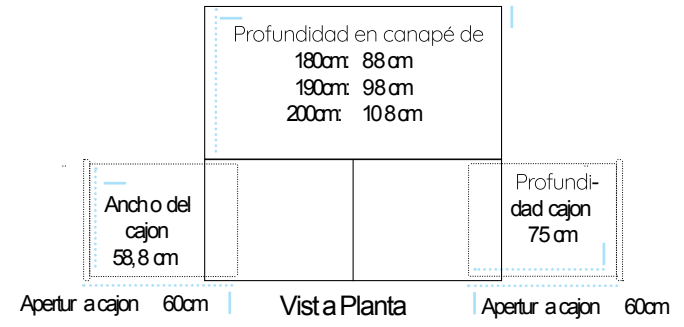

CANAPE MADERA CAJONES REBECA

Tiradores (De no especificar el color del tirador en el pedido, se colocará el que se estime en fabrica).

Madera	Metalicos (Aluminio)	Para Cajones
<ul style="list-style-type: none"> Blanco Roble Mozart Wengue Plata Tabaco Cerezo Arena Nogal Ceniza Cambrian Textil 	<ul style="list-style-type: none"> Goya 0 ptos./Und. Velázquez 0 ptos./Und. Picasso 31 ptos./Und. Donatello 42 ptos./Juego Berini (60 cm) 31 ptos./Und. Da Vinci (40 cm) 21 ptos./Und. Mate Brillo Cobalto 	<ul style="list-style-type: none"> Cuadrado

Cajón con guía telescópica extraíble de gran calidad pudiendo soportar un peso de hasta 35kg. El módulo cajonera se sirve totalmente montado. Las medidas de canapé de 90 a 135cm. se suministran con 1 tirador por defecto; si se quiere con 2 tiradores hay que especificarlo en el pedido. A partir de 135, los canapés se suministran con 2 tiradores de serie.