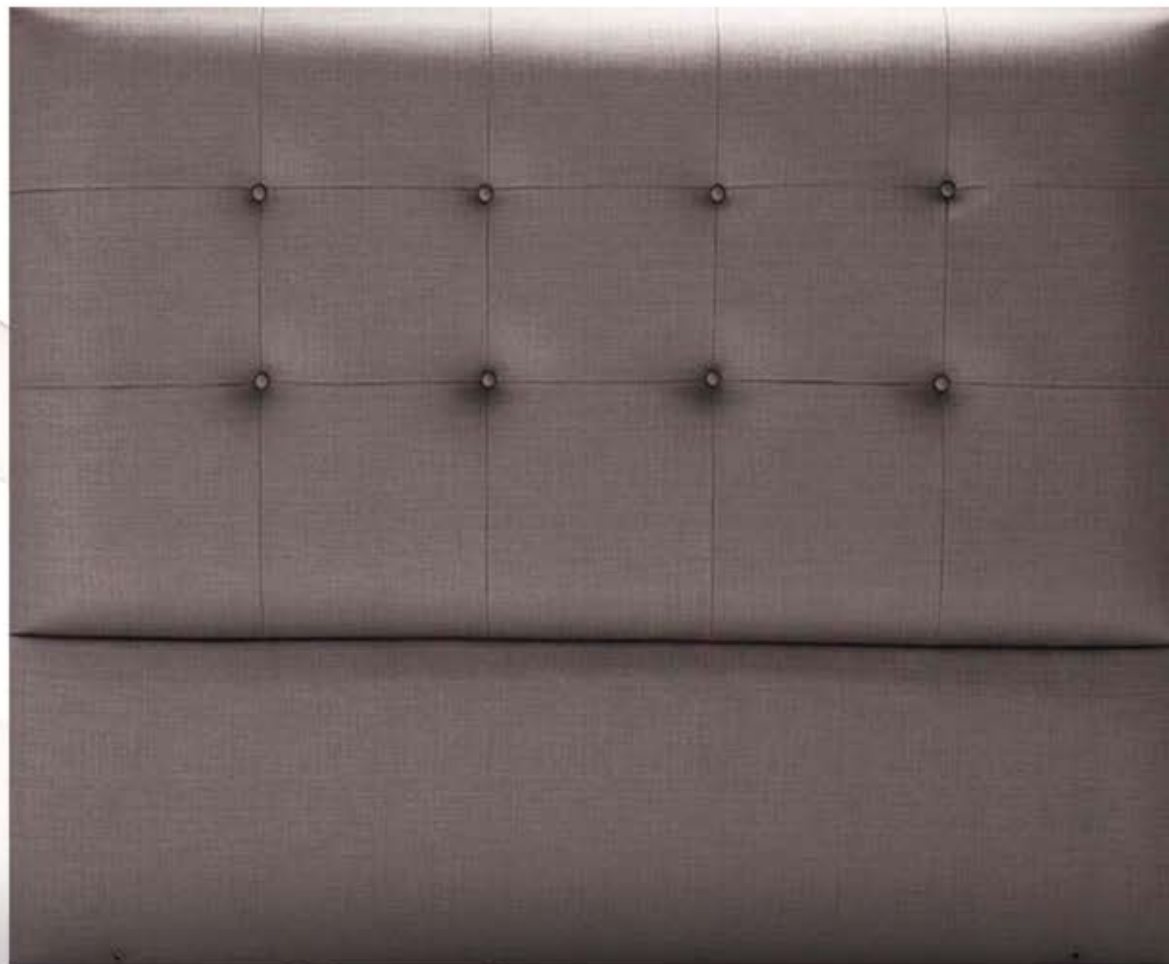

CABECERO MARTA

TRANSPIRABILIDAD
Y AIREACIÓN

ANTI
ACAROS

ERGONOMÍA
E INDEPENDENCIA DE PESO

COMPROMISO CON
EL MEDIO AMBIENTE

HECHO EN
MADRID

ALTURA

124cm.

CABECERO MARTA

TUBO DE ACERO DE 30X30X1 MM. AGLOMERADO DE 10 MM. Y GOMA DE 50 MM. GROSOR TOTAL 9 CM. APRÓX. CABECERO AL SUELO, ALTURA 124 CM. ANCHO 10 CM. MÁS DEL ANCHO DEL COLCHÓN.

COLORES A ELEGIR:

ofrece un servicio adaptable a cada cliente. Se pueden fabricar medidas especiales sobre pedidos confirmados. Además de las medidas estándar de la tabla de referencias.