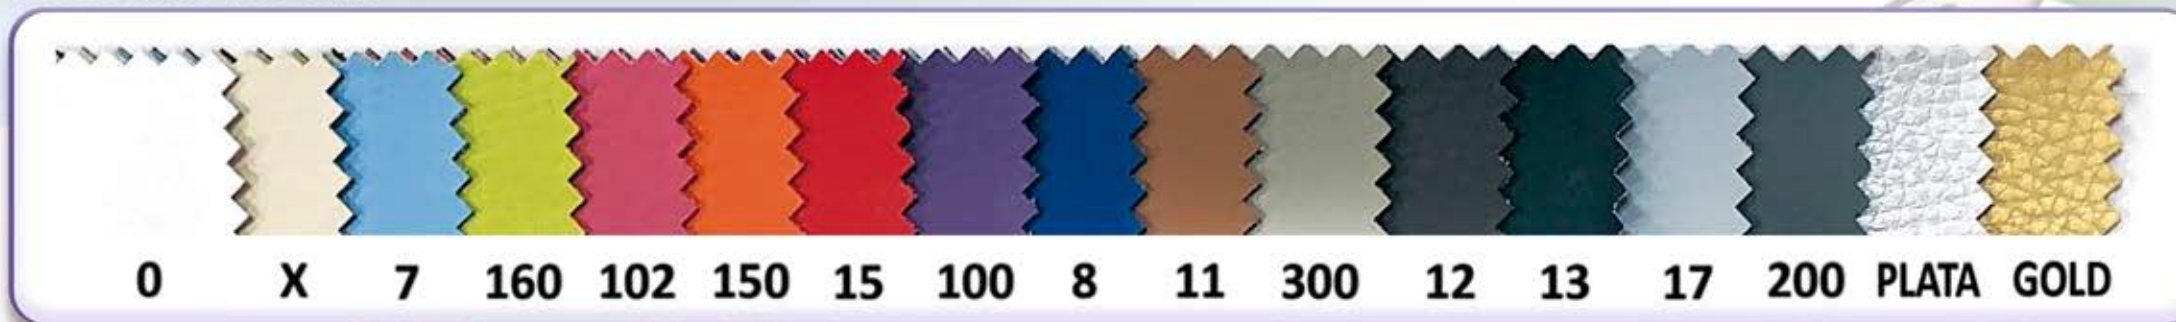

# CABECERO PAULA

  
TRANSPIRABILIDAD  
Y AIREACIÓN

  
ANTI  
ACAROS

  
ERGONOMÍA  
E INDEPENDENCIA DE PESO

  
COMPROMISO CON  
EL MEDIO AMBIENTE

  
HECHO EN  
MADRID

ALTURA  
  
124cm.

# CABECERO PAULA

TUBO DE ACERO DE 30X30X1 MM. AGLOMERADO DE 10 MM. Y GOMA DE 50 MM. GROSOR TOTAL 9 CM. APRÓX. CABECERO AL SUELO, ALTURA 124 CM. ANCHO 10 CM. MÁS DEL ANCHO DEL COLCHÓN.

COLORES A ELEGIR:

ofrece un servicio adaptable a cada cliente. Se pueden fabricar medidas especiales sobre pedidos confirmados. Además de las medidas estándar de la tabla de referencias.