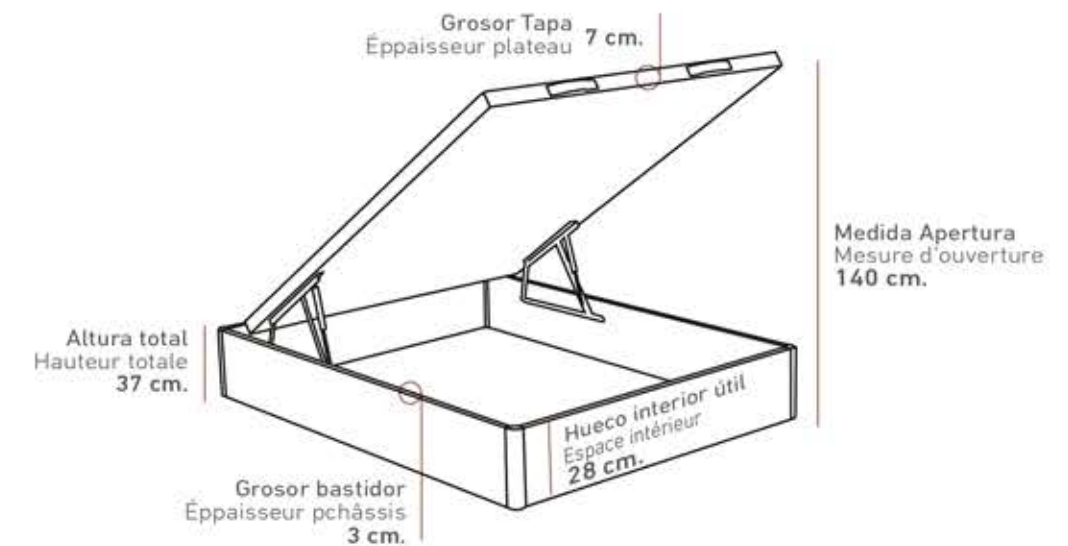

ALEJANDRA

ALEJANDRA

**CANAPÉS
DE MADERA**
LITS COFFRE EN BOIS

2 ALTURAS / 2 Hauteurs: 37 - 33 cm.
(Altura total del canapé / Hauteur totale du lit coffre)

PATAS MADERA DE HAYA GROSOR 4,5 x 4,5 cm.
PIEDS EN BOIS DE HAYA AVEC EPPAISSEUR DE 4,5 x 4,5 CM.

OPCIONES DE SERIE ÉQUIPAMENT STANDARD

COLORES / COULEURS

BLANCO	CAMBRIAN	DKP	CEREZO	MOZART
TABACO	WENGUÉ	VINTAGE	NOGAL	ÁRTICO
CARBÓN	NATURAL	CEMENTO	NUEZ	SNOW
NORDIC	COÑAC			

Altura total
Hauteur totale
37 cm.

Vista lateral (Las medidas pueden variar ± 1 cm.)
Vue latérale (Les mesures peuvent varier de ± 1 cm.)